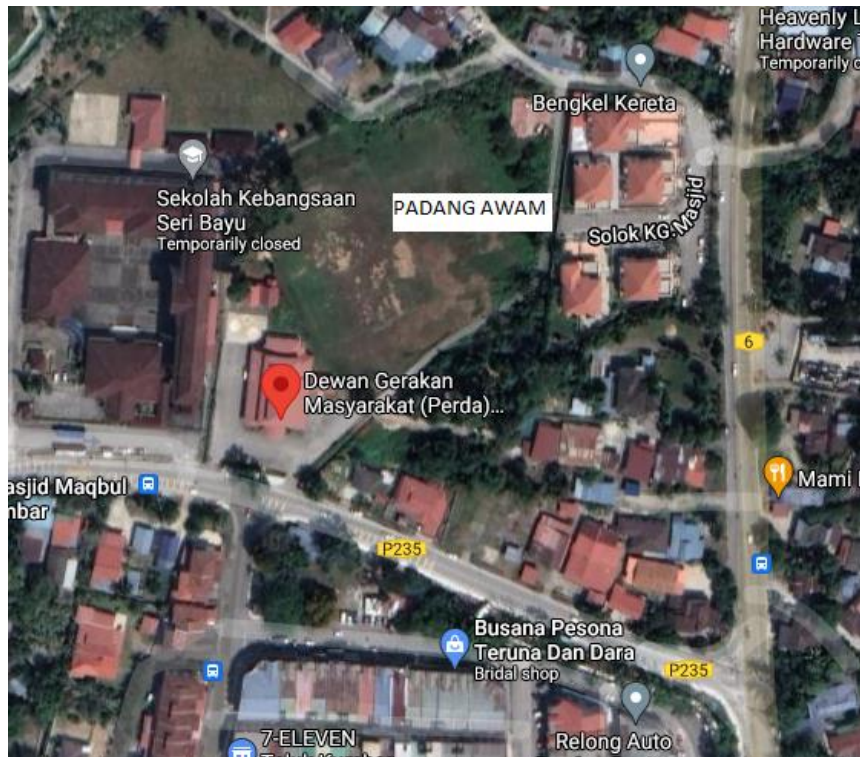

PADANG AWAM, TELUK KUMBAR - BERDEKATAN DEWAN GERAKAN MASYARAKAT(PERDA)

PETA LOKASI DAN KOORDINAT

NOBOMR KOORDINAT: 5.294512, 100.230830

Jaring untuk tiang pengadang bola