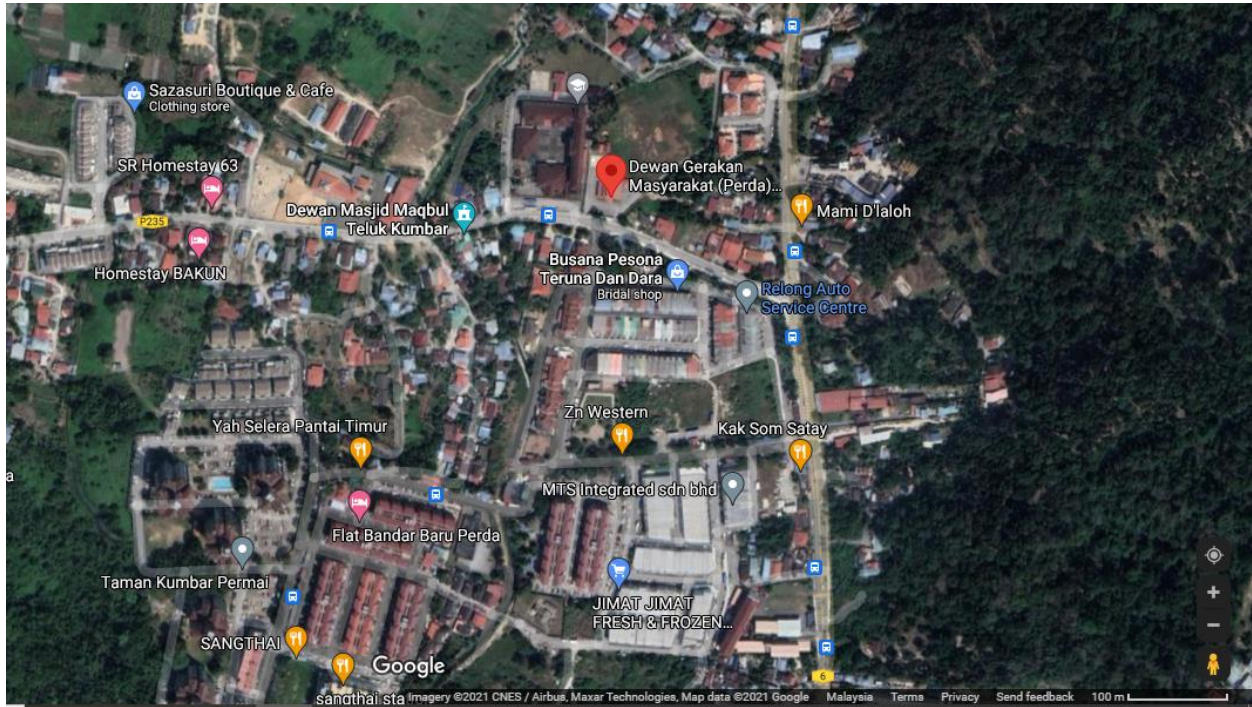

PADANG AWAM, TELUK KUMBAR - BERDEKATAN DEWAN GERAKAN MASYARAKAT(PERDA)

PETA LOKASI DAN KOORDINAT

NOBOMR KOORDINAT: 5.294512, 100.230830

Jaring untuk tiang pengadang bola